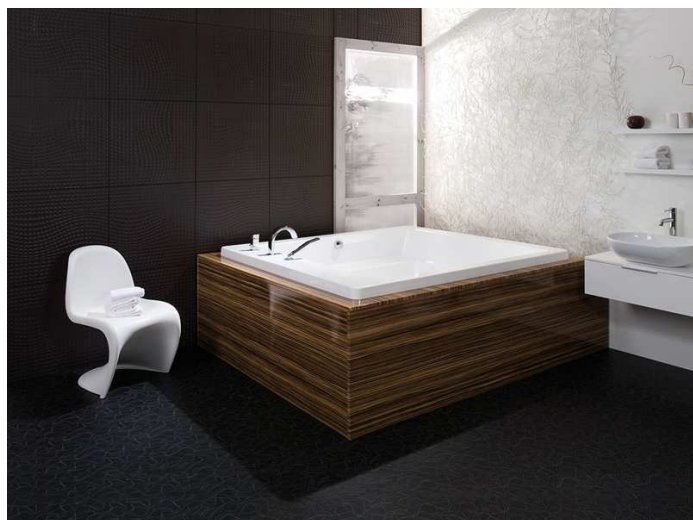

Quadrum

Preis von **1.779,-- bis 5.279,-- EUR**

inkl. 19% MwSt., ohne Lieferung & Montage

Modellübersicht

Quadrum

Maße (LxBxH in cm)	178 x 178 x 72
Wasserfüllmenge (in L)	600
S1	
Hydrojets	0
Luftjets	0
Preis	1.779 €
S8	
Hydrojets	6+22+2
Luftjets	12
Preis	5.279 €

FARBBEISPIELE

Weiß

- S1 Bath** Wanne aus Sanitäracryl mit umlaufenden höhenverstellbaren Aluminiumrahmen, Schürze, Ab- und Überlaufgarnitur
- S3 Hydro** S1 + Hydromassagesystem mit Standard Jets, Massageintensität über Luftregler steuerbar, mit EVO Electronic Panel Comfort 1
- S4 Combi** S3 + on/off Airmassagesystem, mit EVO Electronic Panel Comfort 2
- S7 CombiLux** S4 mit SlimLine Jets, Halogen Unterwasserbeleuchtung, Airmassagesystem mit zweistufiger Regelung, mit PLATINUM Electronic Panel Luxury mit Info-Display
- S8 CombiLux Plus** S7 + zweite Massagepumpe, mit PLATINUM Electronic Panel LuxuryDual
- S10 Exclusive Plus** S8 + Hydromassagesystem mit Turbozuschaltung, 4-fach LED Farblichttherapie 6 Farben einzeln oder rollierend, mit PLATINUM Electronic Panel Exclusive Plus
- S11 SlimlineHydro** Hydromassagesystem, einzeln steuerbare Bereiche, vorprogrammierte Therapie-Programme