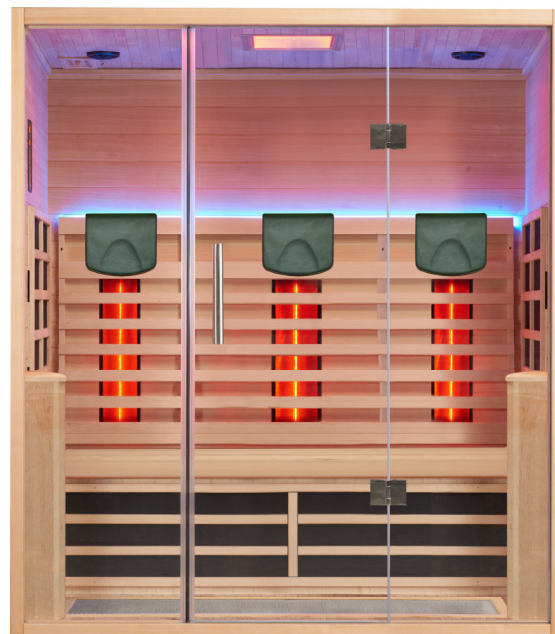

Geräumige Infrarotwärmekabine für 3 Personen mit Glasfront.

Maße (BTH): ca. 163 x 105 x 190 cm

Moderne energieeffiziente 3-Zonen Steuerung mit Intensitätsregelung für alle Heizelemente

Innen und außen aus ausgesuchter kanadischer Hemlocktanne

Massivholzbretter, doppelwandiger Aufbau, innen und außen natur

Ergonomisches Rückengitter für die Entlastung der Wirbelsäule

Sitzbank, leicht ergonomisch für komfortablen Sitzkomfort

Belüftung im Dach, verstellbar

RGB LED-Rückenwandbeleuchtung, steuerbar

(Farbwechselprogramm oder manuell)

Zusätzliche LED Farblichtanwendung in der Decke, mit Fernbedienung steuerbar

Audio-System mit Radio, USB und Bluetooth, 2 x Deckeneinbaulautsprecher

8 mm Temperaturglas, eleganter Türgriff (innen Holz, außen Edelstahl)

3 x ABC-Vollspektrum-Strahler mit Rotlichtglasscheibe (300 Watt) Rückwand

1 x Flächenheizelement (460 Watt) Seitenwand links

1 x Flächenheizelement (460 Watt) Seitenwand rechts

1 x ABC-Vollspektrum-Strahler mit Rotlichtglasscheibe (350 Watt) als Eckausführung in der Vorderwand links

1 x ABC-Vollspektrum-Strahler mit Rotlichtglasscheibe (350 Watt) als Eckausführung in der Vorderwand rechts

1 x Flächenheizelement (300 Watt) mit separatem EIN/AUS Schalter als Wadenstrahler unter der Sitzbank

1 x Flächenheizelement (70 Watt) im Fußbodenbereich

Stromanschluss 230V / AC Steckdose, Gesamtleistung 2890 Watt