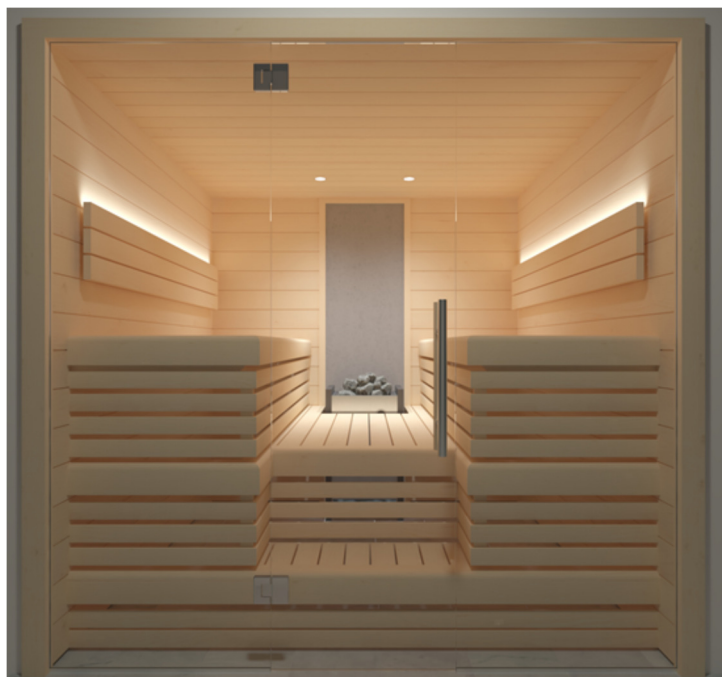

Sauna HoW Design Cube

Preis 11.669,-- EUR

inkl. 19% MwSt., ohne Lieferung & Montage

Außenmaße ca. 220 x 220 x 215 cm (BLH)

Modern, zeitlos elegant und individuell geplant

- Wände** **Stärke 60-72 mm**, stabile, vormontierte Wandkonstruktion. Softline Saunaprofilholz-Vertäfelung innen: STS4 15x140, extra-breites Design, aus Espe, horizontal montiert, Steinwandimitation hinter dem Ofen, außen: wie innen, nicht sichtbare Außenseiten in Plywood
- Dach** **Stärke 60-72 mm**, stabile, vormontierte Deckenkonstruktion, Vertäfelung STS4 15x140 in Espe/Erle
- Dämmung** aus Steinwolle, mit innenliegender Dampfsperre aus besonders starker Alufolie
- Tür & Glasfront** Schwellenlose Ganzglastür aus 10 mm ESG-Sicherheitsglas, klar mit Edelstahlscharnieren, ca. 60 cm breit, mit Stangentürgriff innen aus Holz, außen aus Edelstahl
Glasfront, 10 mm ESG-Sicherheitsglas, rahmenlos und deckenhoch
- Inneneinrichtung** Exklusiv mit extra breitem Profil SHP 28x90 in Espe
2 x obere Saunaliegen ca. 66 cm tief
1 x untere Bank ca. 72 cm tief
2 x Zwischenbankverkleidung, abnehmbar
2 x Rückenlehnen
2 x Kopfkeile
2 x Liegebockverkleidung zur Glasfront
- Technik** eingelassener 9 kW EOS S-Line Design Standofen inkl. 25 Kg Saunasteine
Modernes Steuergerät Emotec D mit flachem Bedienteil, farbigem TFT-Display und separatem Leistungsteil. Schnelle und intuitive Bedienung, zahlreiche Funktionen und Einstellungsmöglichkeiten
2 x Downlights warmweiß, dimmbar über Saunasteuerung, LED Rückenlehnenbeleuchtung warmweiß, dimmbar über Fernbedienung (Technikpaket Einzelpreis 2.849 €)