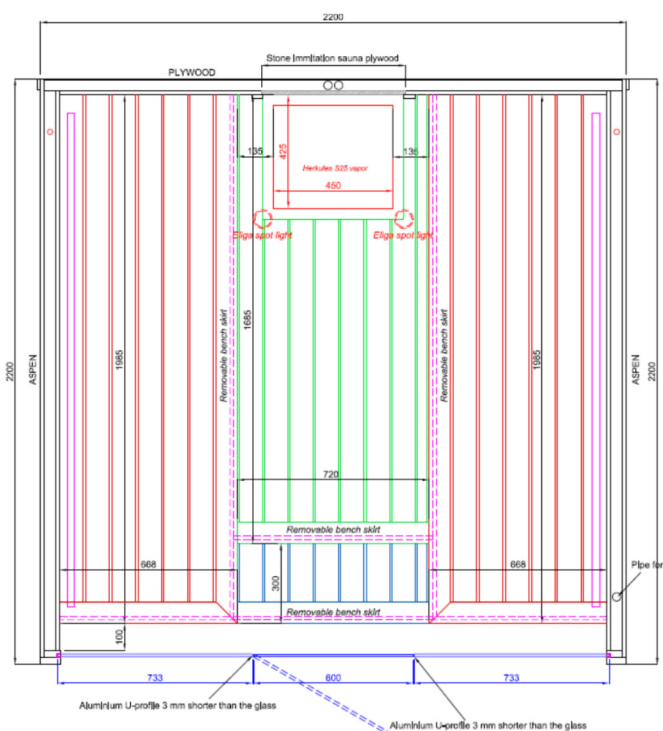

Sauna HoW Design Cube

Preis 11.669,-- EUR

inkl. 19% MwSt., ohne Lieferung & Montage

Außenmaße ca. 220 x 220 x 215 cm (BLH)

Modern, zeitlos elegant und individuell geplant

- Wände** **Stärke 60-72 mm**, stabile, vormontierte Wandkonstruktion. Softline Saunaprofilholz-Vertäfelung innen: STS4 15x140, extra-breites Design, aus Espe, horizontal montiert, Steinwandimitation hinter dem Ofen, außen: wie innen, nicht sichtbare Außenseiten in Plywood
- Dach** **Stärke 60-72 mm**, stabile, vormontierte Deckenkonstruktion, Vertäfelung STS4 15x140 in Espe/Erle
- Dämmung** aus Steinwolle, mit innenliegender Dampfsperre aus besonders starker Alufolie
- Tür & Glasfront** Schwellenlose Ganzglastür aus 10 mm ESG-Sicherheitsglas, klar mit Edelstahlscharnieren, ca. 60 cm breit, mit Stangentürgriff innen aus Holz, außen aus Edelstahl
Glasfront, 10 mm ESG-Sicherheitsglas, rahmenlos und deckenhoch
- Inneneinrichtung** Exklusiv mit extra breitem Profil SHP 28x90 in Espe
2 x obere Saunaliegen ca. 66 cm tief
1 x untere Bank ca. 72 cm tief
2 x Zwischenbankverkleidung, abnehmbar
2 x Rückenlehnen
2 x Kopfkeile
2 x Liegebockverkleidung zur Glasfront
- Technik** eingelassener 9 kW EOS S-Line Design Standofen inkl. 25 Kg Saunasteine
Modernes Steuergerät Emotec D mit flachem Bedienteil, farbigem TFT-Display und separatem Leistungsteil. Schnelle und intuitive Bedienung, zahlreiche Funktionen und Einstellungsmöglichkeiten
2 x Downlights warmweiß, dimmbar über Saunasteuerung, LED Rückenlehnenbeleuchtung warmweiß, dimmbar über Fernbedienung (Technikpaket Einzelpreis 2.849 €)

Weitere Größen und Ausstattungen auf Anfrage möglich

Abbildungen ähnlich, Irrtümer vorbehalten, Stand Oktober 2018