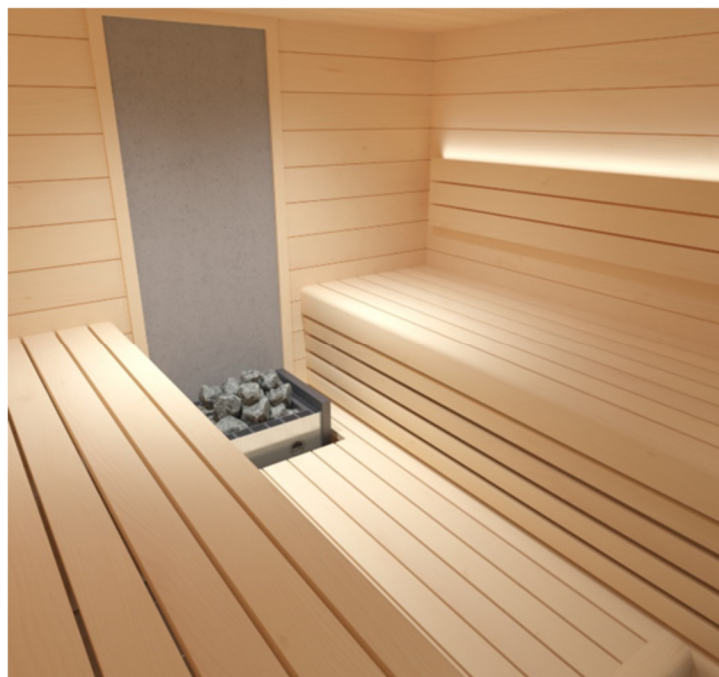

Sauna HoW Design Cube

Preis 11.669,-- EUR

inkl. 19% MwSt., ohne Lieferung & Montage

Außenmaße ca. 220 x 220 x 215 cm (BLH)

Modern, zeitlos elegant und individuell geplant

- Wände** **Stärke 60-72 mm**, stabile, vormontierte Wandkonstruktion. Softline Saunaprofilholz-Vertäfelung innen: STS4 15x140, extra-breites Design, aus Espe, horizontal montiert, Steinwandimitation hinter dem Ofen, außen: wie innen, nicht sichtbare Außenseiten in Plywood
- Dach** **Stärke 60-72 mm**, stabile, vormontierte Deckenkonstruktion, Vertäfelung STS4 15x140 in Espe/Erle
- Dämmung** aus Steinwolle, mit innenliegender Dampfsperre aus besonders starker Alufolie
- Tür & Glasfront** Schwellenlose Ganzglastür aus 10 mm ESG-Sicherheitsglas, klar mit Edelstahlscharnieren, ca. 60 cm breit, mit Stangentürgriff innen aus Holz, außen aus Edelstahl
Glasfront, 10 mm ESG-Sicherheitsglas, rahmenlos und deckenhoch
- Inneneinrichtung** Exklusiv mit extra breitem Profil SHP 28x90 in Espe
2 x obere Saunaliegen ca. 66 cm tief
1 x untere Bank ca. 72 cm tief
2 x Zwischenbankverkleidung, abnehmbar
2 x Rückenlehnen
2 x Kopfkeile
2 x Liegebockverkleidung zur Glasfront
- Technik** eingelassener 9 kW EOS S-Line Design Standofen inkl. 25 Kg Saunasteine
Modernes Steuergerät Emotec D mit flachem Bedienteil, farbigem TFT-Display und separatem Leistungsteil. Schnelle und intuitive Bedienung, zahlreiche Funktionen und Einstellungsmöglichkeiten
2 x Downlights warmweiß, dimmbar über Saunasteuerung, LED Rückenlehnenbeleuchtung warmweiß, dimmbar über Fernbedienung (Technikpaket Einzelpreis 2.849 €)