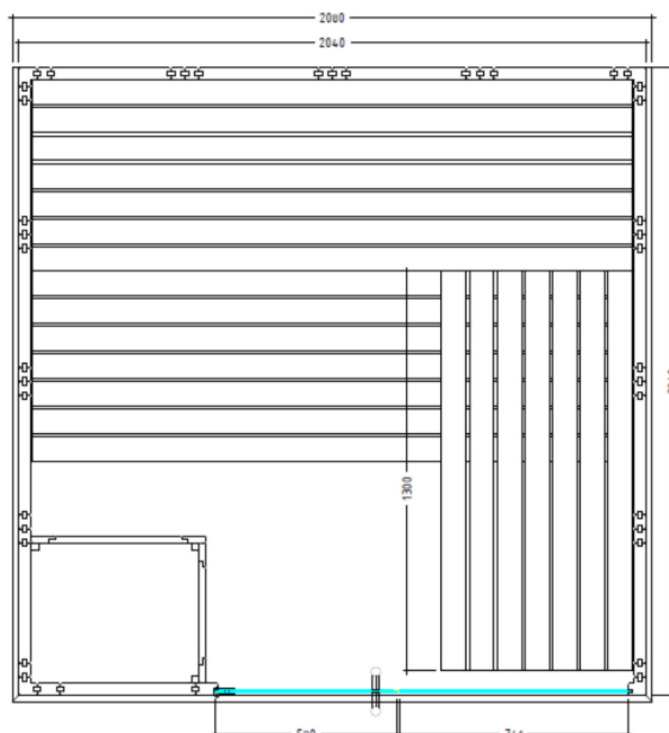

Massivholzsauna Blockelement Edvard View

Preis 5.090,-- EUR

inkl. 19% MwSt., ohne Lieferung & Montage

Außenmaße ca. 206 x 206 x 204 cm (BLH)

Wände

flächenbündige 40 mm Blockbohlen in Massivholzelement-Bauweise aus Polarfichte. Umlaufender Bodenrahmen und Eckpfosten sorgen für besondere Stabilität. Eine hohe Wärmespeicherkapazität gewährleistet ein mildes atmungsaktives und erholsames Saunaklima

Dach

Deckenkonstruktion in derselben Bauweise, wie die Wände

Tür & Glaselemente

8 mm ESG Sicherheits Ganzglastür mit Edelstahlscharnieren, Türanschlag DIN rechts, schwellenlos inkl. elegantem Stangentürgriffen: innen aus Holz, außen aus Edelstahl
8 mm ESG Festglaselement 674 x 1945 x 8 mm wahlweise links oder rechts

Inneneinrichtung

Standard-Design Ausstattung: 1 x Saunaliege ca. 62 cm breit, 1 x Auftritt in der Holzart Linde, das im direkten Hautkontakt sehr angenehm, astarm, harzfrei und gering wärmeleitfähig ist