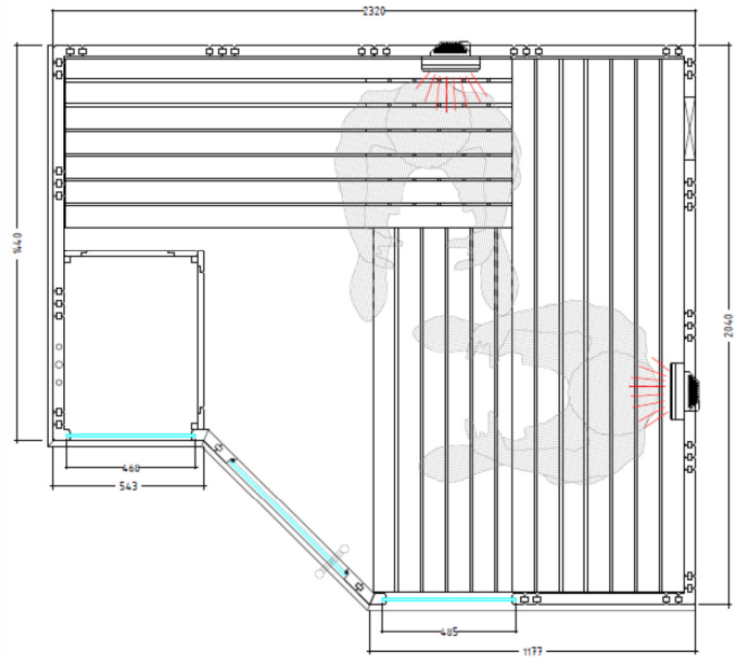

Massivholzsauna Blockelement Edvard 6-Eck Vital

Preis 6.290,-- EUR

inkl. 19% MwSt., ohne Lieferung & Montage

Außenmaße ca. 234 x 206 x 204 cm (BLH)

Wände

flächenbündige 40 mm Blockbohlen in Massivholzelement-Bauweise aus Polarfichte. Umlaufender Bodenrahmen und Eckpfosten sorgen für besondere Stabilität. Eine hohe Wärmespeicherkapazität gewährleistet ein mildes atmungsaktives und erholsames Saunaklima

Dach

Deckenkonstruktion in derselben Bauweise, wie die Wände

Tür & Glaselemente

8 mm ESG Sicherheits Ganzglastür mit Edelstahlscharnieren, Türanschlag DIN rechts, schwellenlos inkl. elegantem Stangentürgriffen: innen aus Holz, außen aus Edelstahl

8 mm ESG Festglaselemente: 1x 484 x 1945 x 8 mm, 1x 468 x 1945 x 8 mm

Inneneinrichtung

Prestige Ausstattung: 1 x Saunaliege ca. 62 cm breit, 1 x Auftritt in der Holzart Linde, das im direkten Hautkontakt sehr angenehm, astarm, harzfrei und gering wärmeleitfähig ist

1 x Rückenlehne, 1 x Zwischenbankverkleidung, 1 x Kopfkeil, 1 x Ofenschutzgitter,

1 x Saunablendschirm mit hitzebeständiger Lampe

Der Fußboden am Aufstellort muss waagrecht sein.

Technik

Wandhängender 9 kW Thermat Ofen inklusive 15 kg Saunasteine für die klassische finnische Sauna. Saunaofen mit Außenmantel in anthrazit, Perleffekt. Hochwertige formschöne Aluminium-Druckguss-Abdeckung. Digitales Steuergerät Econ D 2 mit LCD-Anzeige, kontrastscharf hinterleuchtet mit Uhrzeit und Vorwahluhr in 24h Echtzeit. Stufenlose, elektronische Regelung zwischen 30°C und 115°C Temperaturvorwahl und Störungsmeldung