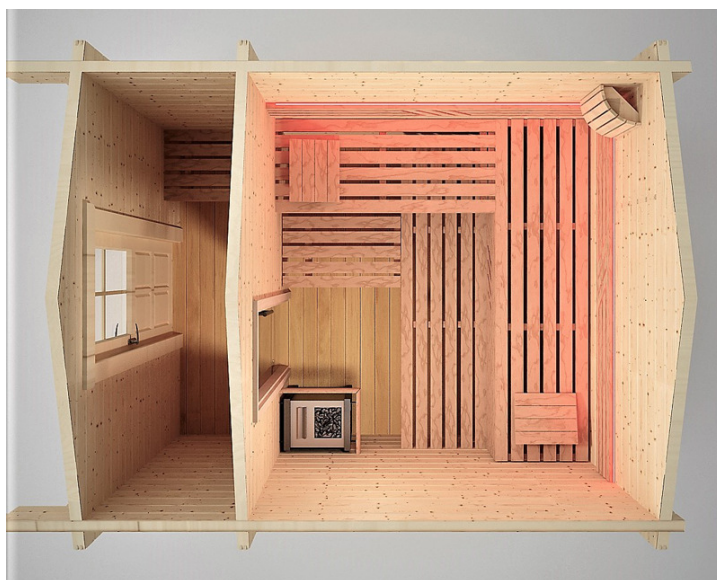

## Außensauna Müritz

Außenmaße ca. 196 x 196 cm (BL)

Dachüberstand vorne 70, seitlich und hinten 20 cm

**Preis ab 5.600,-- EUR**

inkl. 19% MwSt., ohne Lieferung und Montage

- Wände** aus 45/60/95 mm verleimten Blockbohlen mit doppelt Nut und Feder, passgenaue Fräsung der 4-seitig überkämmt Ecken, sowie Gewindestangen sorgen über Jahre für besondere Stabilität  
 Seitenwandhöhe ca. 208 cm
- Boden** Imprägnierter Grundrahmen mit Fußbodenlagerhölzern und 30 mm Nut- und Federhobeldielen
- Dach** Satteldach besteht aus 20 mm Nut- und Federdachschalung auf Dachpfetten inkl. Windborde (ohne Dacheindeckung). 77 mm Saunazwischendecke, stabile vormontierte Rahmenkonstruktion mit Steinwollplatten und extra starker Alufolie. Innen und außen mit 16 mm Saunaprofilholz verkleidet. Dachneigung 15°, Gesamthöhe abhängig von den Außenmaßen
- Tür** Mehrfachfalttür, Rahmen verzapft und verleimt mit 4/4 Isolierglasscheibe
- Eingangstür** 90/197 cm mit Aluschwelle 1/2 Isolierverglast mit Sprossen, Rahmen verzapft und verleimt mit eingefrästem Dichtungsprofil und PZ-Sicherheitsschloss
- Saunaeinrichtung** 3 x Saunaliegen 40 – 60 cm Breite in der Holzart Roterle, im direkten Körperkontakt sehr angenehm, astarm, harzfrei und gering wärmeleitfähig  
 2 x Rückenlehnen, 1 x Zwischenbankverkleidung, 2 x Kopfkeile, 1 x Ofenschutzgitter, 1 x Saunablendschirm mit hitzebeständiger Lampe
- Technik** Wandhängender 9 kW Ofen für das finnische Saunabad mit Steinen und digitalem Steuergerät Econ D2

Typ	Abmessungen in cm	Wandstärke	Preis (inkl. 19% MwSt.)
1	196 x 300	45 mm	5.600 €
1	196 x 300	60 mm	6.480 €
2	213 x 300	45 mm	5.800 €
2	213 x 300	60 mm	6.850 €
3	236 x 300	45 mm	6.050 €
3	236 x 300	60 mm	6.950 €